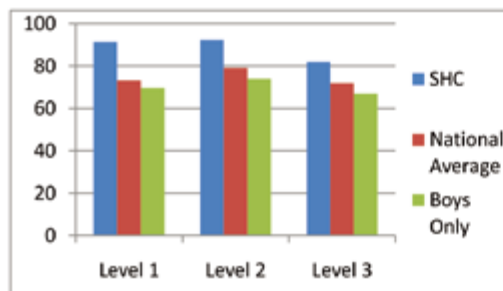

NCEA 통과확률 2010